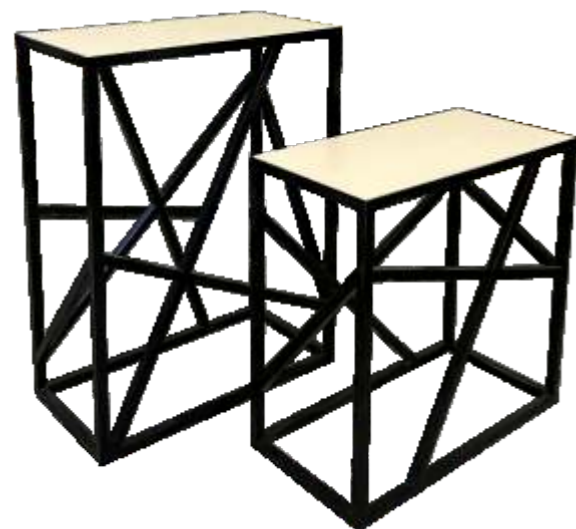

VEIDRODIS/MIRROR

H - 100 cm
W - 40 cm
D - 40 cm

Nuoma/Rent 60 €/pcs.

BARO STALAS 10

BAR TABLE 10

H - 95 cm
Ø - 45 cm

Nuoma/Rent 30 €/pcs.

Galimos spalvos/Colors: 

BARO STALAS 11

BAR TABLE 11

H - 85 cm
W - 60/70 cm
D - 60/70 cm

Nuoma/Rent 30 €/pcs.

Galimos spalvos/Colors: 

BARO STALAS 12

BAR TABLE 12

H - 80/60 cm
W - 61 cm
D - 31 cm