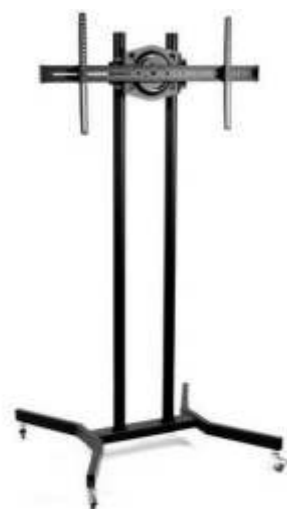

MINI ŠALDYTUVAS

MINI FRIDGE

H - 49,5 cm
W - 44,4 cm
D - 48,5 cm

Nuoma/Rent 60 €/pcs.

ŠIUKŠLIADĖŽĖ 1

BIN 1

H - 35 cm
Ø - 19 cm

Nuoma/Rent 5 €/pcs.

TV STOVAS 1

TV STAND 1

H - 170 cm
TV įstrižainės nuo 37" iki 70"
Max TV weight 40 kg

Nuoma/Rent 100 €/pcs.

ŠIUKŠLIADĖŽĖ 2

BIN 2

H - 65 cm
Ø - 19 cm

Nuoma/Rent 20 €/pcs.

TV STOVAS 2

TV STAND 2

H - 132 cm
TV įstrižainės nuo 32" iki 70"
Max TV weight 45 kg

Nuoma/Rent 100 €/pcs.

bus pildoma / coming soon